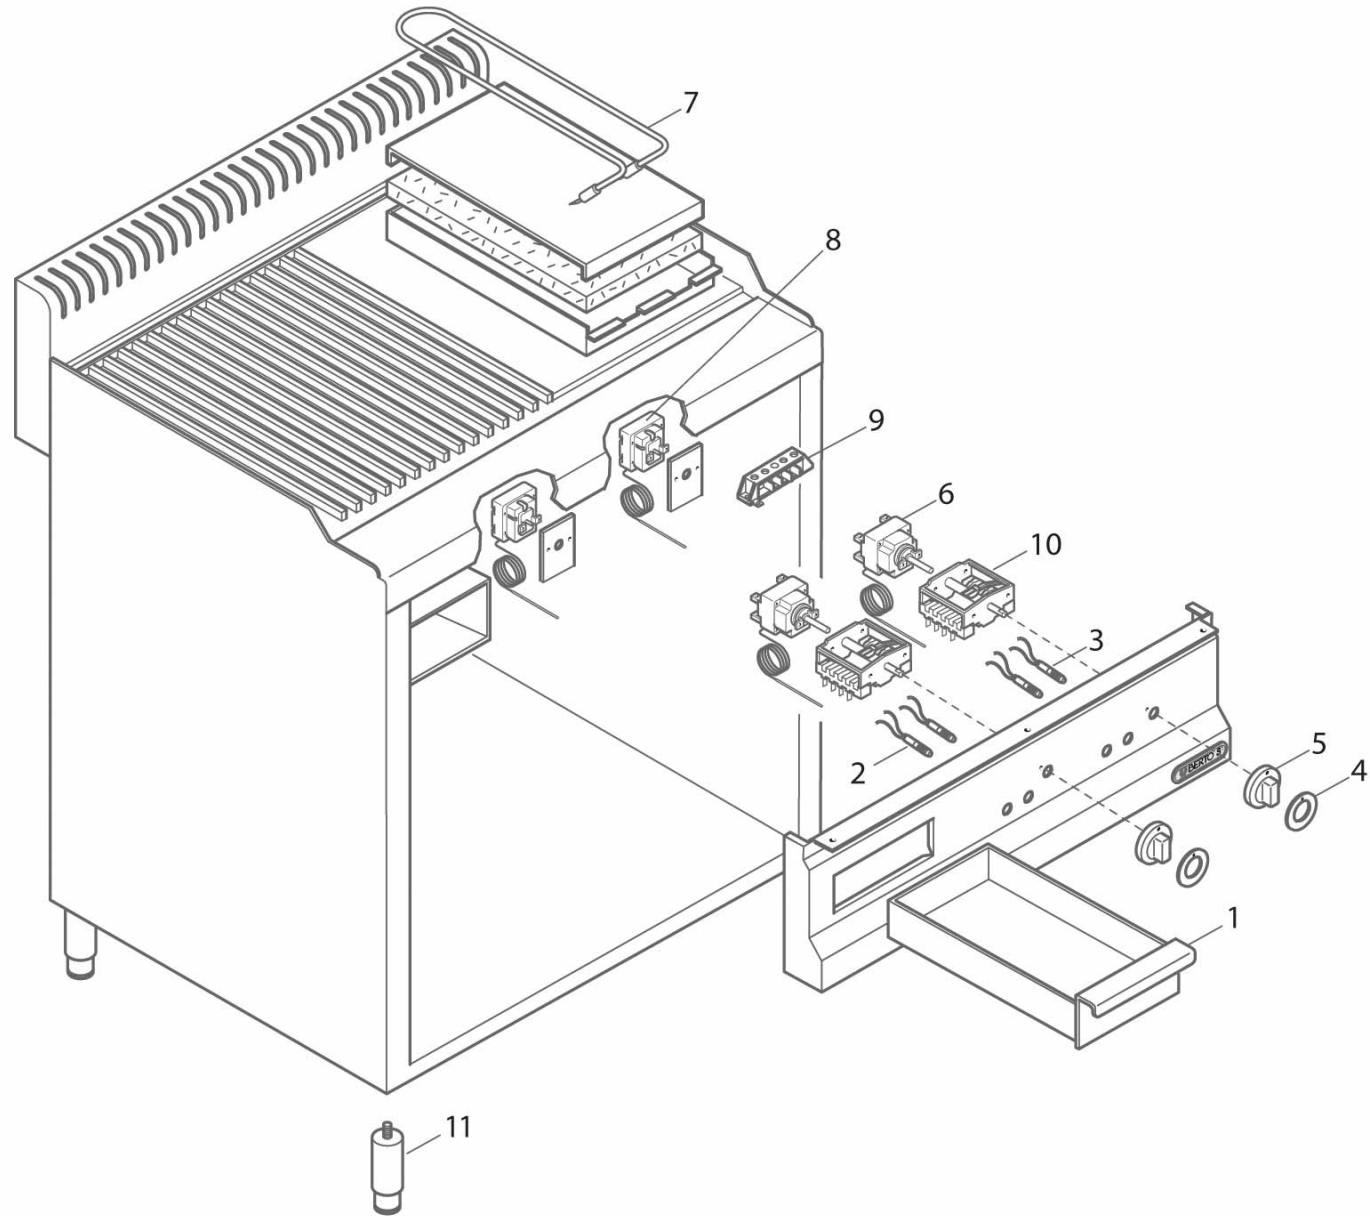

E6FL6MP-2

E6FL6MP-2

Pos. Item	Codice Code	Descrizione	Item Description	Designation articles	Artikelbeschreibung	Decripción artículos	N° pezzi - No. pieces							
1	36791000	Ass. cassetto fry-top s.600	Drip tray fry-top s.600	Bac recueille sauces fry-top s.600	Sossen-auffangschale fry-top s.600	Cajón-grasera fry-top s.600							E6FL6MP-2	1
2	30168500	Spia arancio 230v d.10mmt150Ø	Orange lamp 230v	Temoïn lumineux orange 230v	Orange kontrollampe 230v	Piloto naranja 230v								2
3	30168800	Spia verde 230v d.10mmt150Ø	Green lamp 230v	Temoïn lumineux vert 230v	Grüne kontrollampe 230v	Piloto verde 230v								2
4	31953500	Serig.rossa manop.frytop/forno	Knob serigraphy	Serigraphie manette	Drehknopfserigraphie	Serigrafia mando								2
5	35877200	Man. rossa p. 6x4.6 a o° ral3000	Red knob p. 6x4.6 a o° ral3000	Ma. rouge p. 6x4.6 a o° ral3000	Drehknopf p. 6x4.6 a o° ral3000	Mando rojo p. 6x4.6 a o° ral3000								2
5	35876200	Manopola rossa p. 6x4.6 a o°	Red knob 6x4.6 o° c	Manette rouge 6x4.6 o° c	Drehknopf 6x4.6 o° c	Mando rojo 6x4.6 o° c								2
6	30064900	Termostato trif.270Ø x fe 2/1	Thermostat 270Ø - fe 2/1	Thermostat 270Ø - fe 2/1	Thermostat 270Ø - fe 2/1	Termostato 270Ø - fe 2/1								2
7	36039300	Resist.1350w240v fry-top s.600	1350w 240v heating element	RÉsistance 1350w240v	Widerstand 1350w240v	Resistencia 1350w240v								6
8	22069700	Termostato trif.sicur.fry-top	Security thermostat	Thermostat de surete	Sicherheitthermostat	Termostato de seguridad								2
9	30184200	Morsettiera a 6 poli fv 122 b (lau 10)	Terminal board 6 poles	Bornier 6 poles	Klemmenleiste	Bornera 6 polos								1
10	22050300	Interr. quadrip. fry-top/700;	Switch	Interrupteur	Schalter	Interruptor								2
11	24684200	Piedino inox 1 1/2 h-125/175	Foot 1 1/2 h-125/175	Pied 1 1/2 h-125/175	Fuss 1 1/2 h-125/175	Pata 1 1/2 h-125/175								4