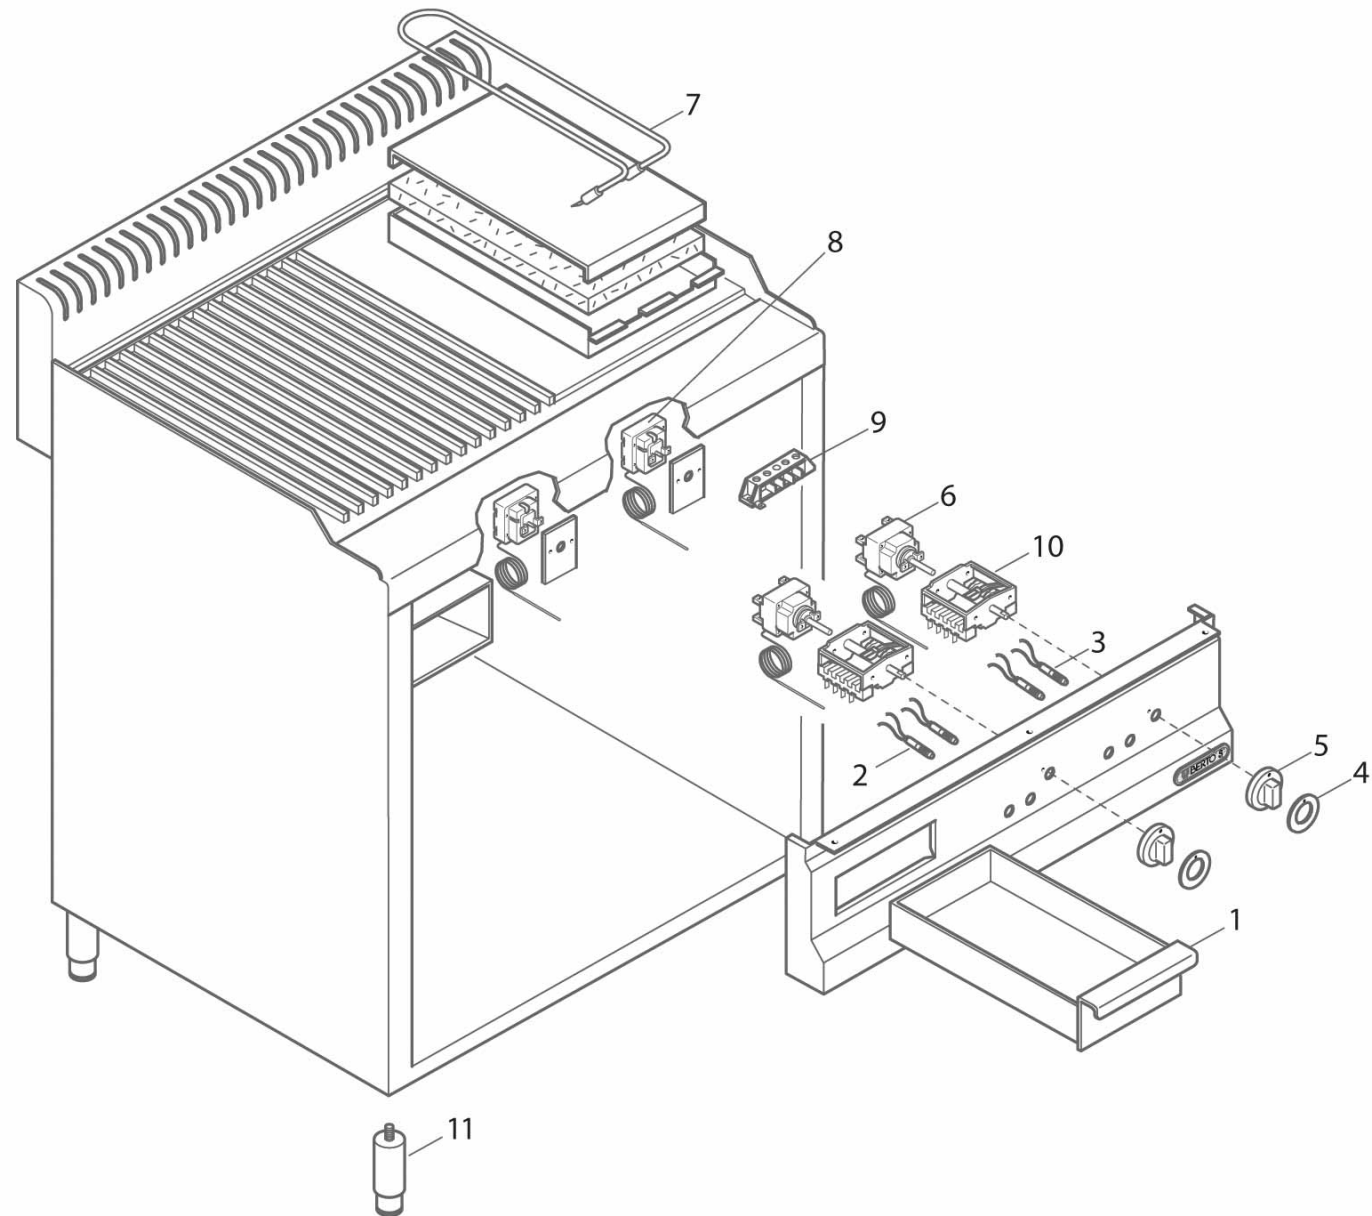

E6FM6M-2

E6FM6M-2

Pos. Item	Codice Code	Descrizione	Item Description	Designation articles	Artikelbeschreibung	Deceipcion articulos	N° pezzi - No. pieces					
1	36791000	Ass. cassetto fry-top s.600	Drip tray fry-top s.600	Bac recueille sauces fry-top s.600	Sossen-auffangschale fry-top s.600	Cajón-grasera fry-top s.600						1
2	30168500	Spia arancio 230v d.10mmt150Ø	Orange lamp 230v	Temoin lumineux orange 230v	Orange kontrollampe 230v	Piloto naranja 230v						2
3	30168800	Spia verde 230v d.10mmt150Ø	Green lamp 230v	Temoin lumineux vert 230v	Grune kontrollampe 230v	Piloto verde 230v						2
4	31953500	Serig.rossa manop.frytop/forno	Knob serigraphy	Serigraphie manette	Drehknopfserigraphie	Serigrafia mando						2
5	35877200	Man. rossa p. 6x4.6 a o° ral3000	Red knob p. 6x4.6 a o° ral3000	Ma. rouge p. 6x4.6 a o° ral3000	Drehknopf p. 6x4.6 a o° ral3000	Mando rojo p. 6x4.6 a o° ral3000						2
5	35876200	Manopola rossa p. 6x4.6 a o°	Red knob 6x4.6 o° c	Manette rouge 6x4.6 o° c	Drehknopf 6x4.6 o° c	Mando rojo 6x4.6 o° c						2
6	30064900	Termostato trif.270Ø x fe 2/1	Thermostat 270Ø - fe 2/1	Thermostat 270Ø - fe 2/1	Thermostat 270Ø - fe 2/1	Termostato 270Ø - fe 2/1						2
7	36039300	Resist.1350w240v fry-top s.600	1350w 240v heating element	RÉsistance 1350w240v	Widerstand 1350w240v	Resistencia 1350w240v						4
8	22069700	Termostato trif.sicur.fry-top	Security thermostat	Thermostat de surete	Sicherheitthermostat	Termostato de seguridad						2
9	30184200	Morsettiera a 6 poli fv 122 b (lau 10)	Terminal board 6 poles	Bornier 6 poles	Klemmenleiste	Bornera 6 polos						1
10	22050300	Interr. quadrip. fry-top/700;	Switch	Interrupteur	Schalter	Interruptor						2
11	24684200	Piedino inox 1 1/2 h-125/175	Foot 1 1/2 h-125/175	Pied 1 1/2 h-125/175	Fuss 1 1/2 h-125/175	Pata 1 1/2 h-125/175						4