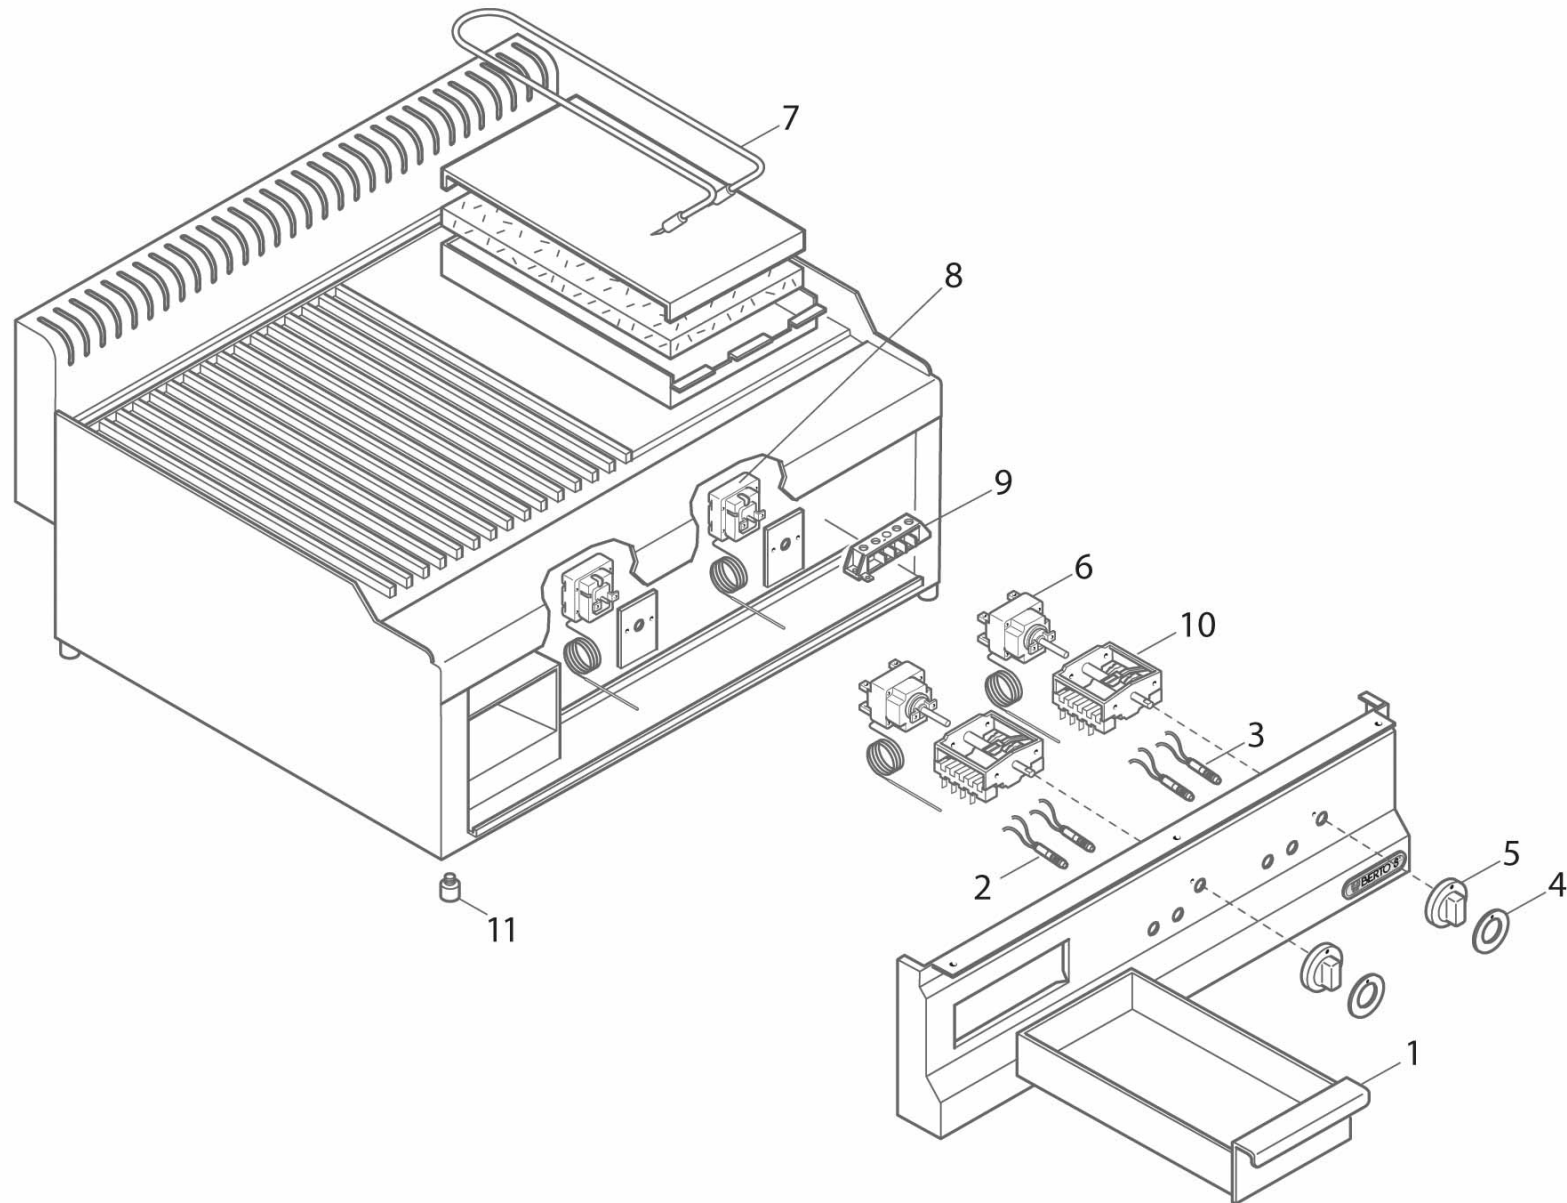

E6FR3B

E6FR3B

Pos. Item	Codice Code	Descrizione	Item Description	Designation articles	Artikelbeschreibung	Decripción artículos	N° pezzi - No. pieces							
1	36791000	Ass. cassetto fry-top s.600	Drip tray fry-top s.600	Bac recueille sauces fry-top s.600	Sossen-auffangschale fry-top s.600	Cajón-grasera fry-top s.600							E6FR3B	1
2	30168500	Spia arancio 230v d.10mmt150Ø	Orange lamp 230v	Temoin lumineux orange 230v	Orange kontrollampe 230v	Piloto naranja 230v								1
3	30168800	Spia verde 230v d.10mmt150Ø	Green lamp 230v	Temoin lumineux vert 230v	Grune kontrollampe 230v	Piloto verde 230v								1
4	31953500	Serig.rossa manop.frytop/forno	Knob serigraphy	Serigraphie manette	Drehknopfserigraphie	Serigrafia mando								1
5	35877200	Man. rossa p. 6x4.6 a o° ral3000	Red knob p. 6x4.6 a o° ral3000	Ma. rouge p. 6x4.6 a o° ral3000	Drehknopf p. 6x4.6 a o° ral3000	Mando rojo p. 6x4.6 a o° ral3000								1
5	35876200	Manopola rossa p. 6x4.6 a o°	Red knob 6x4.6 o° c	Manette rouge 6x4.6 o° c	Drehknopf 6x4.6 o° c	Mando rojo 6x4.6 o° c								1
6	30064900	Termostato trif.270Ø x fe 2/1	Thermostat 270Ø - fe 2/1	Thermostat 270Ø - fe 2/1	Thermostat 270Ø - fe 2/1	Termostato 270Ø - fe 2/1								1
7	36039300	Resist.1350w240v fry-top s.600	1350w 240v heating element	RÉsistance 1350w240v	Widerstand 1350w240v	Resistencia 1350w240v								2
8	22069700	Termostato trif.sicur.fry-top	Security thermostat	Thermostat de surete	Sicherheitthermostat	Termostato de seguridad								1
9	30184200	Morsettiera a 6 poli fv 122 b (lau 10)	Terminal board 6 poles	Bornier 6 poles	Klemmenleiste	Bornera 6 polos								1
10	22050300	Interr. quadrip. fry-top/700;	Switch	Interrupteur	Schalter	Interruptor								1
11	30684100	Piedi. d.30xm8condado basso h.6mm	Foot h.6mm	Pied h.6mm	Fuss h.6mm	Pata h.6mm								4