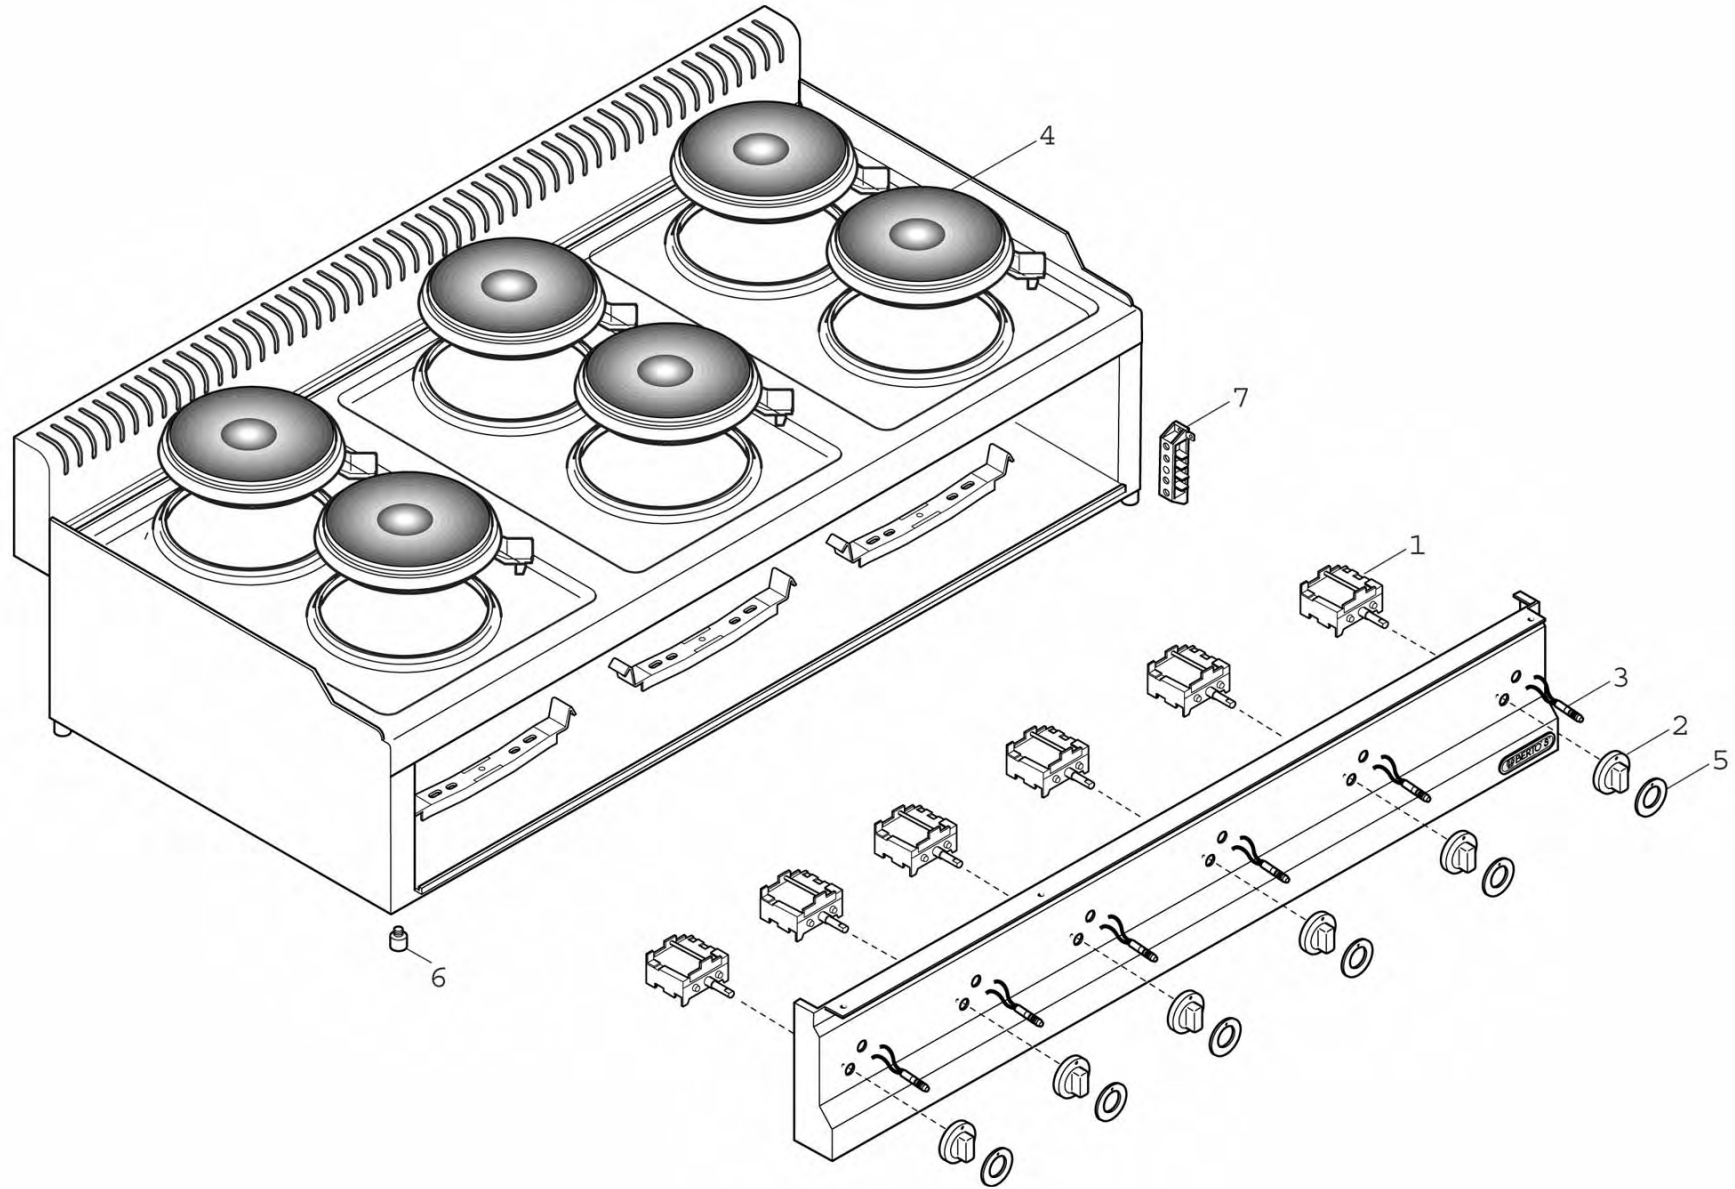

E7P6B

E7P6B

Pos. Item	Codice Code	Descrizione	Item Description	Designation articles	Artikelbeschreibung	Decripción artículos	N° pezzi - No. pieces					
1	22049900	Commutat. x cuc.piastre el.	Selector	Commutateur	Umschalter	Conmutador						6
2	31876200	manopola pel rossa perno6x4,6	Electric red knob	Manette electrique rouge	Elektro-drehknopf	Mando elÉctrico rojo						6
3	30168800	Spia verde 230v d.10mmt150Ø	Green lamp 230v	Temoin lumineux vert 230v	Grüne kontrollampe 230v	Piloto verde 230v						6
4	22037800	Piastra tonda d.220 2600w 240v	2600w-240v round plate	Plaque ronde 2600w-240v	Rundplatte 2600w-240v	Plancha redonda 2600w-240v						6
5	31952500	Serig.rossa manop.cucina elet.	Electric knob serigraphy	Serigraphie manette electr.	Drehknopfserigraphie	Serigrafia mando electr.						6
6	30684100	Piedinoxbanc d.30xm8condado ba	Foot h.6mm	Pied h.6mm	Fuss h.6mm	Pata h.6mm						4
7	30184200	Morsettiera a 6 poli fv 122 b	Terminal board 6 poles	Bornier 6 poles	Klemmenleiste	Bornera 6 polos						1