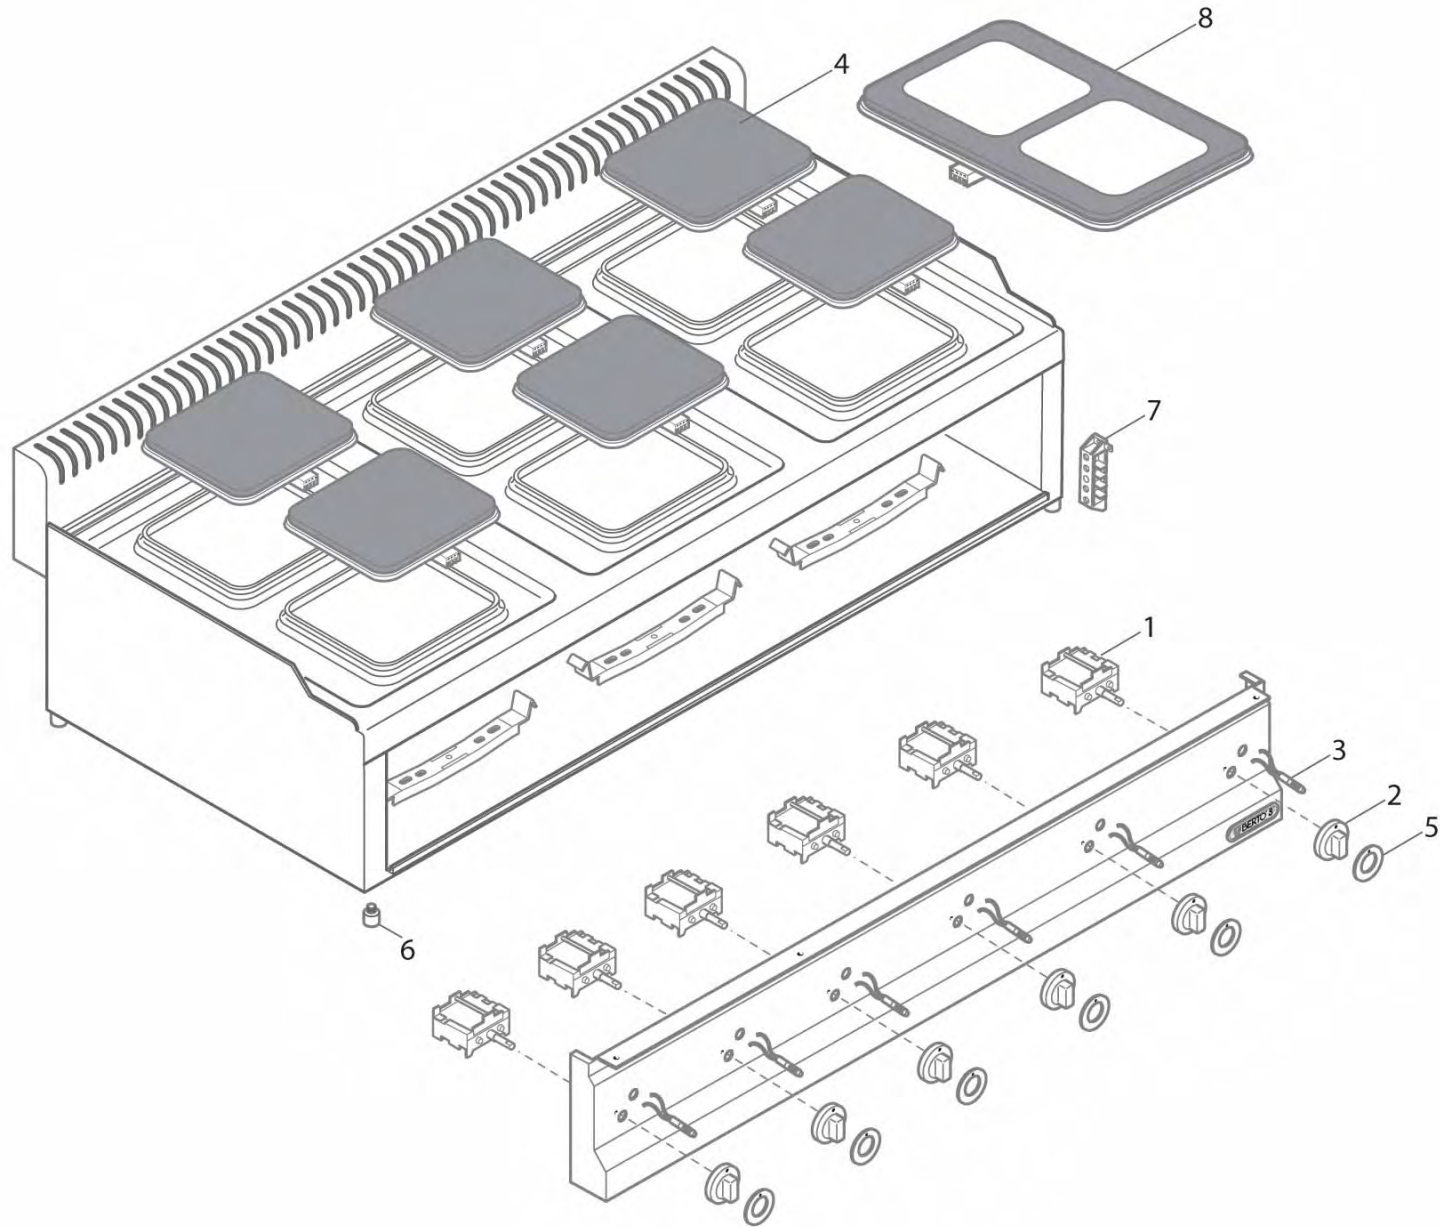

E7PQ4B

E7PQ4B

Pos. Item	Codice Code	Descrizione	Item Description	Designation articles	Artikelbeschreibung	Decripción artículos	N° pezzi - No. pieces				
1	22049900	Commutat. x cuc.piastr. el.	Selector	Commutateur	Umschalter	Conmutador					4
2	31876200	manopola pel rossa perno6x4,6	Electric red knob	Manette electrique rouge	Elektro-drehknopf	Mando elÉctrico rojo					4
3	30168800	Spia verde 230v d.10mmt150Ø	Green lamp 230v	Temoin lumineux vert 230v	Grüne kontrollampe 230v	Piloto verde 230v					4
4	22037400	Piastra q. 220x220 2600w 230v	2600w-240v square plate	Plaque caree 2600w-240v	Quadratische platte 2600w-240v	Plancha cuadrada 2600w-240v					4
5	31952500	Serig.rossa manop.cucina elet.	Electric knob serigraphy	Serigraphie manette electr.	Drehknopfserigraphie	Serigrafia mando electr.					4
6	30684100	Piedinoxbanc d.30xm8condado ba	Foot h.6mm	Pied h.6mm	Fuss h.6mm	Pata h.6mm					4
7	30184200	Morsettiera a 6 poli fv 122 b	Terminal board 6 poles	Bornier 6 poles	Klemmenleiste	Bornera 6 polos					1
8	31642300	Pg2q700 piastra ghisa-2 piastr	Pg2q700 cast iron plate-2 squa	Pg2q700 plaque en font-2 p. ca	Pg2q700 gusseisen -2 viereckig	Pg2q700 placa hierro fund.:2 p					-