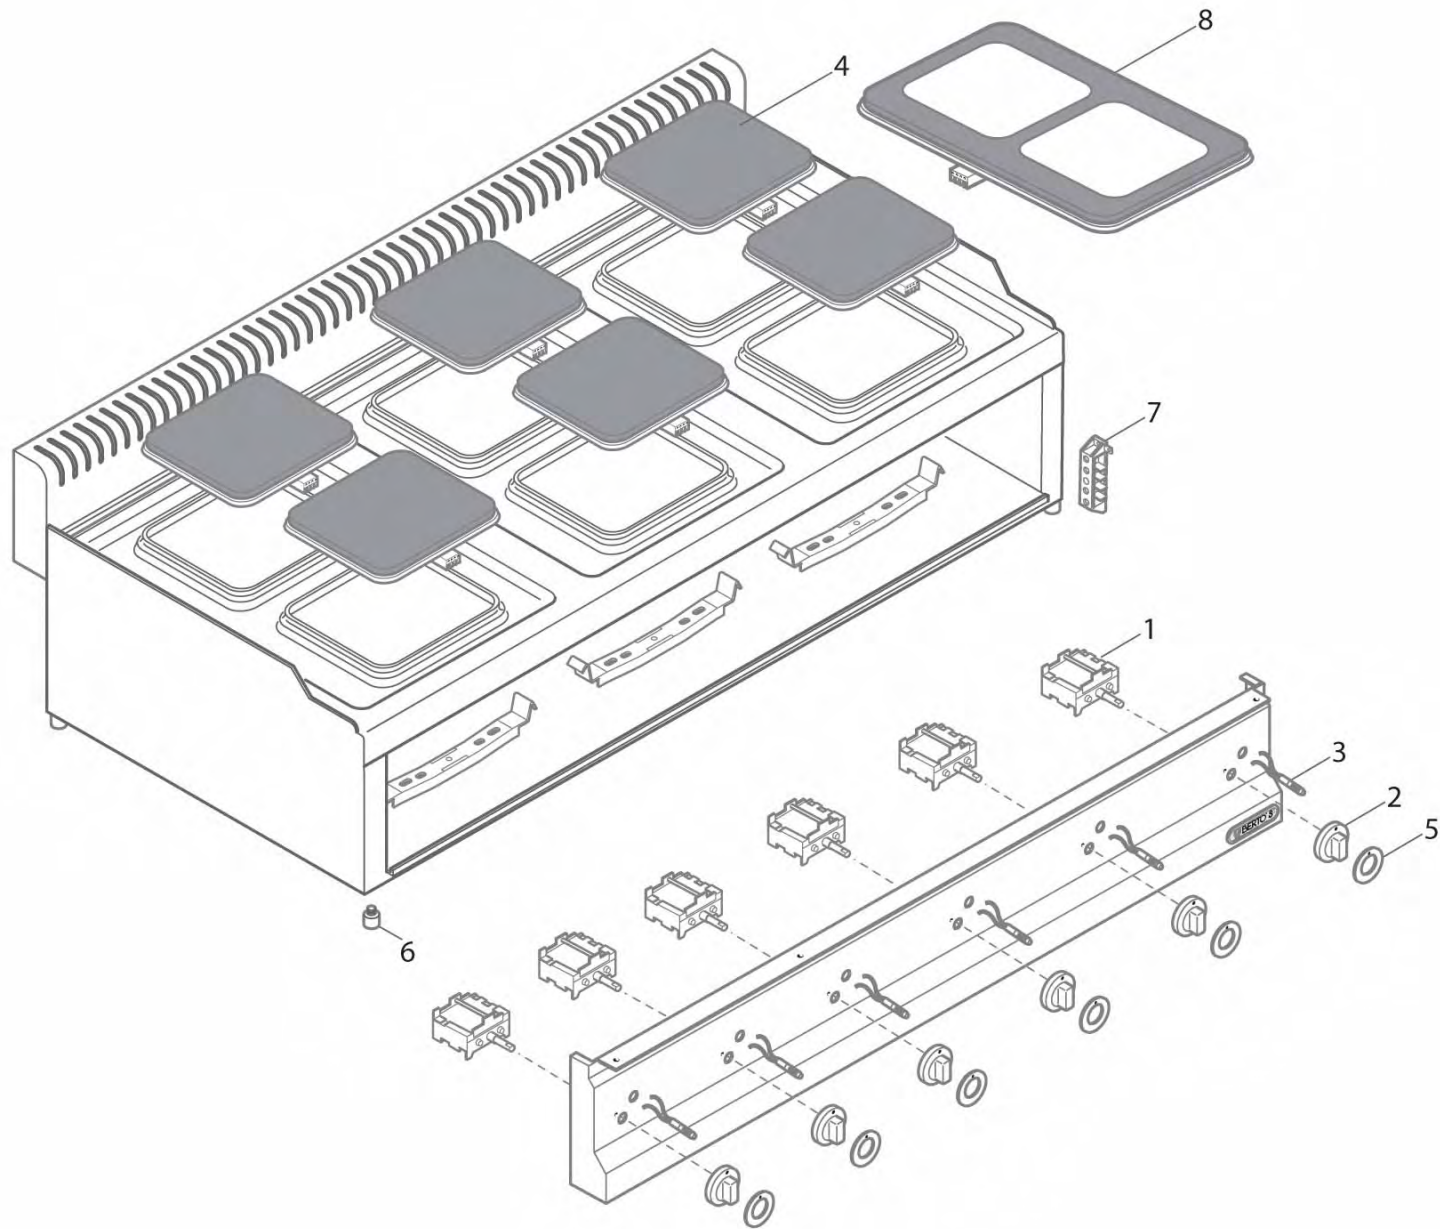

E7PQ6B

E7PQ6B

Pos. Item	Codice Code	Descrizione	Item Description	Designation articles	Artikelbeschreibung	Decripción artículos	N° pezzi - No. pieces					
1	22049900	Commutat. x cuc.piastr. el.	Selector	Commutateur	Umschalter	Conmutador						6
2	31876200	manopola pel rossa perno6x4,6	Electric red knob	Manette electrique rouge	Elektro-drehknopf	Mando elÉctrico rojo						6
3	30168800	Spia verde 230v d.10mmt150Ø	Green lamp 230v	Temoin lumineux vert 230v	Grüne kontrollampe 230v	Piloto verde 230v						6
4	22037400	Piastra q. 220x220 2600w 230v	2600w-240v square plate	Plaque caree 2600w-240v	Quadratische platte 2600w-240v	Plancha cuadrada 2600w-240v						6
5	31952500	Serig.rossa manop.cucina elet.	Electric knob serigraphy	Serigraphie manette electr.	Drehknopfserigraphie	Serigrafia mando electr.						6
6	30684100	Piedinoxbanc d.30xm8condado ba	Foot h.6mm	Pied h.6mm	Fuss h.6mm	Pata h.6mm						4
7	30184200	Morsettiera a 6 poli fv 122 b	Terminal board 6 poles	Bornier 6 poles	Klemmenleiste	Bornera 6 polos						1
8	31642300	Pg2q700 piastra ghisa-2 piastr	Pg2q700 cast iron plate-2 squa	Pg2q700 plaque en font-2 p. ca	Pg2q700 gusseisen -2 viereckig	Pg2q700 placa hierro fund.:2 p						-