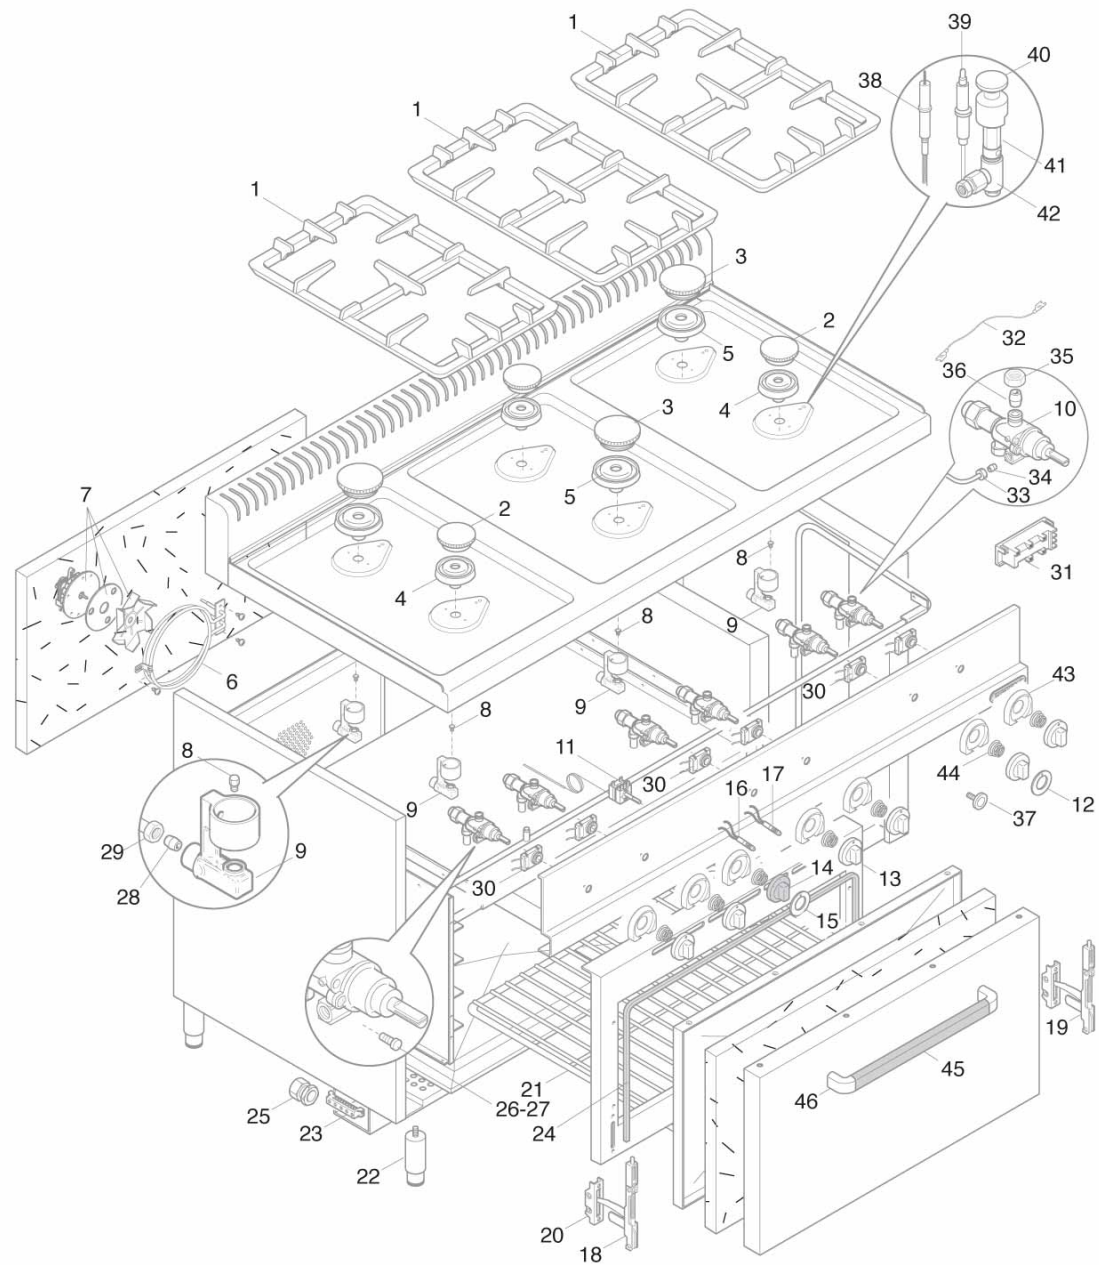

G6F6PW+FE1

G6F6PW+FE1

Pos. Item	Codice Code	Descrizione	Item Description	Designation articles	Artikelbeschreibung	Decripción artículos	N° pezzi - No. pieces					
												G6F6PW+FE1
34	31777700	Bicono d. 4 per rubinetto 21s	Double cone for tap 21s	Bicone pour robinet 21s	Doppelkegel fur hahn 21s	Doble cono para llave de paso 21s						6
35	31817500	Raccordo x bicono d.8 rub.e	Double-cone fitting d.8	Raccord pour bicone d.8	Anschl. fur doppelkegel d.8	Racor para doble cono						-
35	32811800	Dado d. 10-m 16 gl/lx-plg-cpg	Nut d. 10-m 16 gl/lx-plg-cpg	Ecrou d. 10-m 16 gl/lx-plg-cpg	Mutter d. 10-m 16 gl/lx-plg-cpg	Tuerca d. 10-m 16 gl/lx-plg-cpg						12
36	31777800	Bic.ottone d.8 per evol./fg1	Brass double cone d.8	Bicone en laiton d.8	Mes. doppelkegel d. 8 fuer evol./fg1	Doble cono en laton d.8						-
36	32777300	Bic.ottone d.10	Double cone d.10	Bicone d.10	Doppelkegel d.10	Doble cono d.10						12
37	32583800	Chiusura magnetica	Magnetic closure	Fermeture magnetique	Magnetverschluss	Cierre magnetico						1
38	31187800	Candel.acc.cuc.el=600 molla	Ignition plug electr. cookers	Bougie d'allumage fourneaux electr.	Zundkerze el=60	Bujia de encendido cocinas electr.						-
39	31289200	Termocoppia 750 mm cucina e	Thermocouple 750mm	Thermocouple 750mm	Thermoelemnt 750mm	Termopar 750mm						-
39	31288300	Termocoppia 600mm cuc.'pw' s.700	Termocoppia 600mm cuc.'pw' s.700	Termocoppia 600mm cuc.'pw' s.700	Termocoppia 600mm cuc.'pw' s.700	Termocoppia 600mm cuc.'pw' s.700						6
40	24292000	Cappello pilota cuc.'pw' s.700	Cappello pilota cuc.'pw' s.700	Cappello pilota cuc.'pw' s.700	Cappello pilota cuc.'pw' s.700	Cappello pilota cuc.'pw' s.700						6
41	22993700	Venturi pilota cuc.'pw' s.700	Venturi pilota cuc.'pw' s.700	Venturi pilota cuc.'pw' s.700	Venturi pilota cuc.'pw' s.700	Venturi pilota cuc.'pw' s.700						6
42	24291600	Corpo pi. cuc.'pw' s.700 spillo 0.21	Corpo pi. cuc.'pw' s.700 spillo 0.21	Corpo pi. cuc.'pw' s.700 spillo 0.21	Corpo pi. cuc.'pw' s.700 spillo 0.21	Corpo pi. cuc.'pw' s.700 spillo 0.21						6
43A	35954900	Sottomanopola rossa attr. el.	Sottomanopola rossa attr. el.	Sottomanopola rossa attr. el.	Sottomanopola rossa attr. el.	Sottomanopola rossa attr. el.						1
43	35954800	Sottomanopola rossa attr.gas	Red sub-knob gas equipment	Sous-manette rouge equip.gas	Rote unterknopf gaseinricht.	Sub-mando rojo equipos gas						6
44	35880200	Molla sottomanopola	Spring for sub-knob	Ressort sous-manette	Unterknopf feder	Muelle sub-mando						7
45	31874000	Maniglia sez.ovale aisi 304 425 x 41	Handle aisi 304 425 x 41	Poignee aisi 304 425 x 41	Griffe aisi 304 425 x 41	Asa aisi 304 425 x 41						1
46	31979000	Terminale crom.lucido plastica term	Chromium-plated terminal	Terminal chromE poli	Verchromte grifendverschluss	Terminal cromado lustroso						2