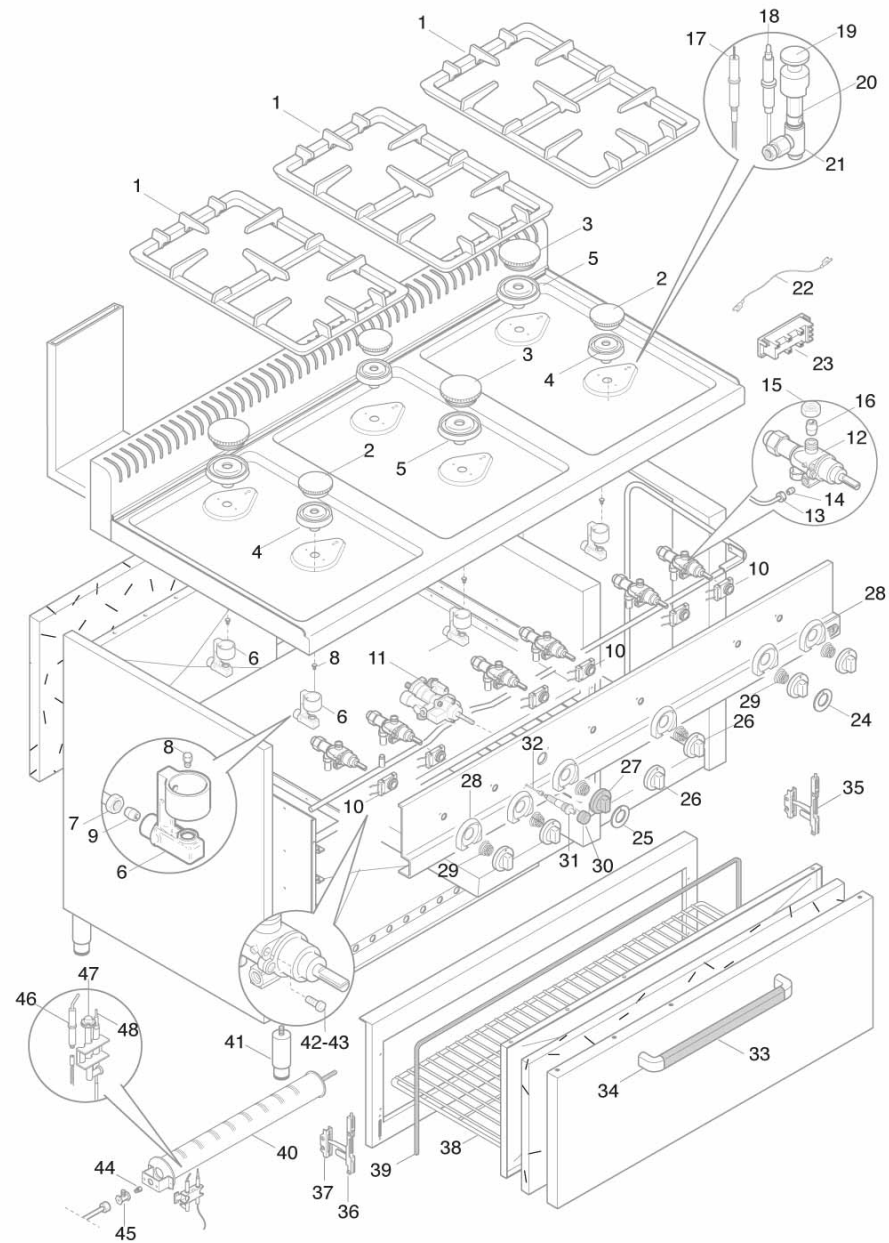

G6F6PW+T

G6F6PW+T

Pos. Item	Codice Code	Descrizione	Item Description	Designation articles	Artikelbeschreibung	Decripción artículos	N° pezzi - No. pieces					
												G6F6PW+T
37	22608200	Cern.fissa portarullino fe1fg1	Fixed hinge	Charniere fixe	Festes scharnier	Bisagra fija						2
38	23848400	Grc griglia forno tuttamisura s.600	Oven grill	Grill four	Ofen grill	Parrilla horno						1
39	36594100	Guarnizione forno t/te s.600	Oven door seal t/te s.600	Joint complet four t/te s.600	Komplette tUrdichtung t/te s.600	Junta puerto horno t/te s.600						1
40	22275600	Brucciatoe forno t. s.600	T.oven burner 600 range	Bruleur four t. s.600	Backofensbrenner t. s.600	Quemador horno t. s.600						1
41	24684200	Piedino inox 1 1/2 h-125/175	Foot 1 1/2 h-125/175	Pied 1 1/2 h-125/175	Fuss 1 1/2 h-125/175	Pata 1 1/2 h-125/175						4
42	22783500	By-pass 45 x rubin. pel20/21s	By-pass 45 for tap pel20/21s	By-pass 45 pour robinet pel20/21s	By-pass 45 fur hahn pel20/21s	By-pass 45 para pel20/21s						3
43	22783600	By-pass 55 x rubin. pel20/21s	By-pass 55 for tap pel20/21s	By-pass 55 pour robinet pel20/21s	By-pass 55 fur hahn pel20/21s	By-pass 55 para pel20/21s						3
44	40000000	Ugello: indicare modello e tipo gas	Injector: specify model and gas type	Gliceur: spe. modele et genre de gas	Duese: modell und gas-typ zeigen	Tobera: pre. modelo y tipo de gas						1
45	31327600	Portaugello per fg1	Injector holder	Porte-injecteur	Dusenhalter	Porta injector						1
46	31187000	Candeletta acc. forno fg/t	Plug for oven fg/t	Bougie pour four fg/t	Zunkerze fUr backofen fg/t	Bujia por horno fg/t						-
47	31291400	Pi. 3 pos. fg/t s.7/900 - fgp s.1200	3 posit.pilot fg/t 7/900 r. - fgp 1200 r.	Vei. 3 posit. fg/t s.7/900 - fgp s.1200	Zu. 3 pos. fg/t s.7/900 - fgp s.1200	Pi. 3 posit. fg/t s.7/900 - fgp s.1200						1
48	31289000	Termocoppia 1500mm forno cucin	Thermocouple 1500mm	Thermocouple 1500mm	Thermoelement 1500mm	Termopar 1500mm						1