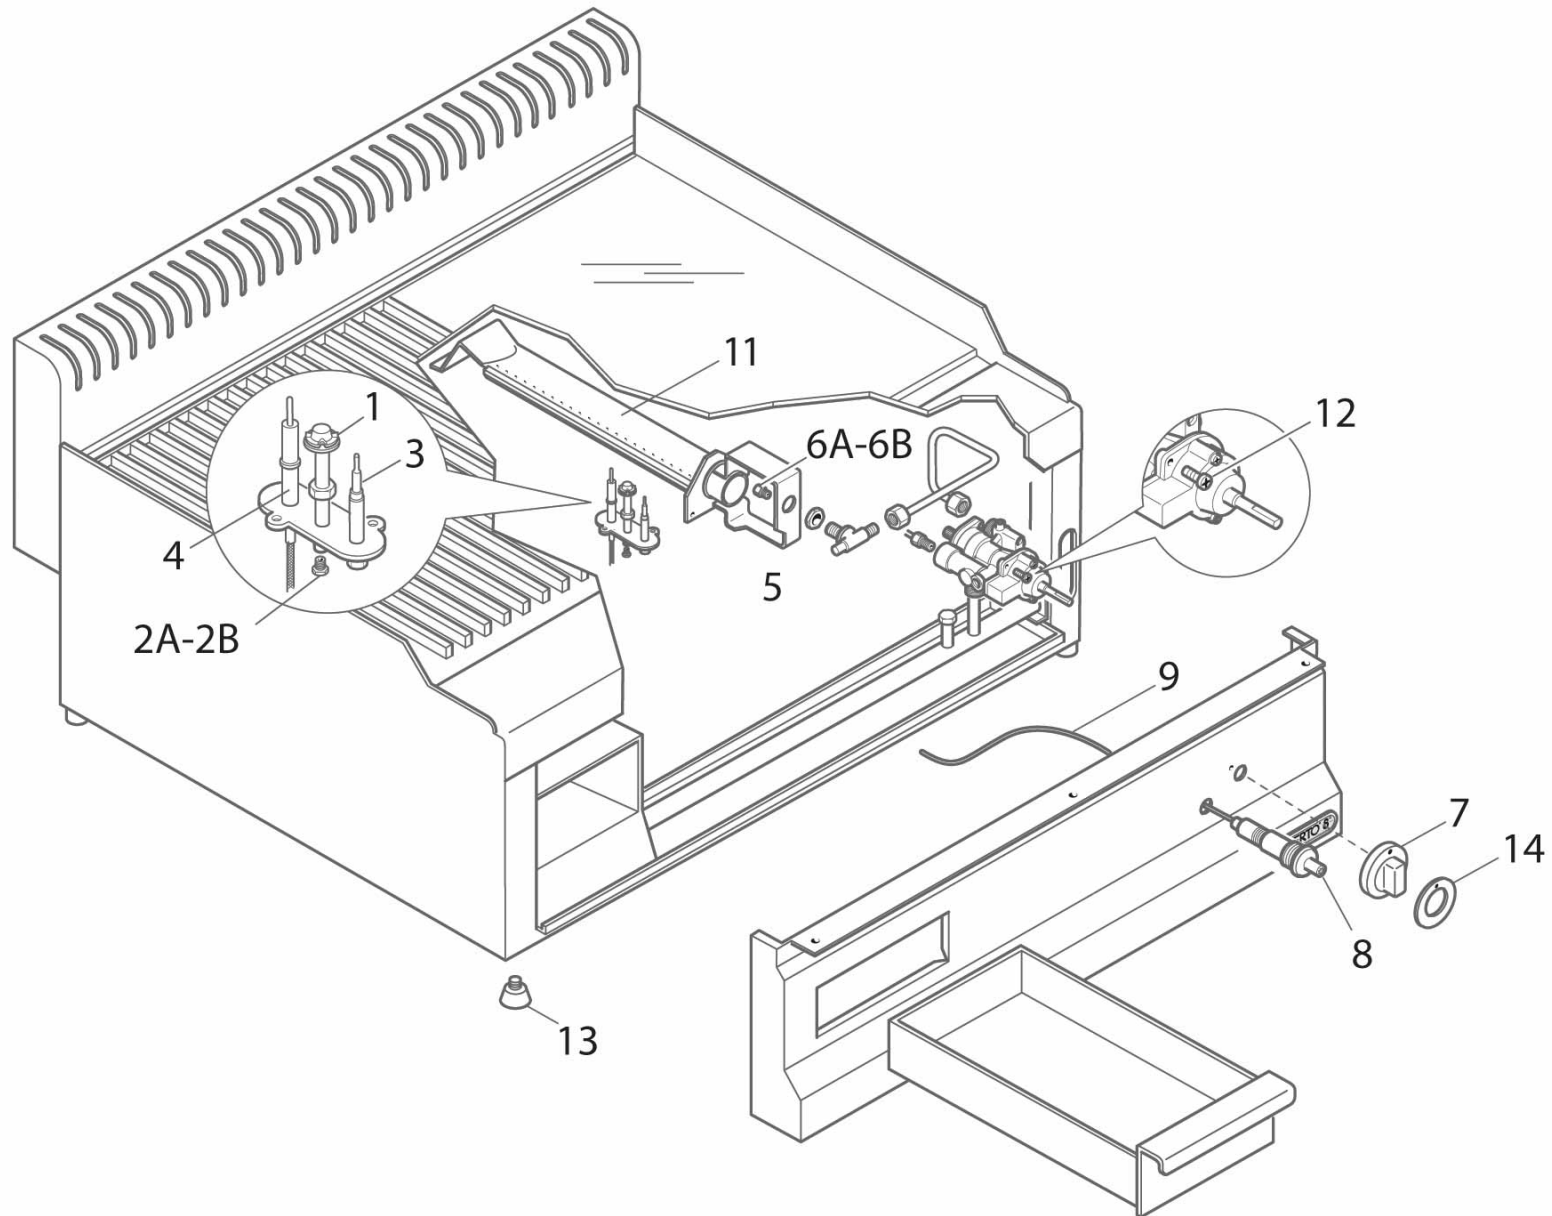

G6FM6B

G6FM6B

Pos. Item	Codice Code	Descrizione	Item Description	Designation articles	Artikelbeschreibung	Decripción artículos	N° pezzi - No. pieces					
1	27291100	Pilota (0160)	Pilot	Veilleuse	Zundflamme	Piloto						1
2B	40000000	Ugello: indicare modello e tipo gas	Injector: specify model and gas type	Gliceur: spe. modele et genre de gas	Duese: modell und gas-typ zeigen	Tobera: pre. modelo y tipo de gas						1
2A	40000000	Ugello: indicare modello e tipo gas	Injector: specify model and gas type	Gliceur: spe. modele et genre de gas	Duese: modell und gas-typ zeigen	Tobera: pre. modelo y tipo de gas						1
3	22296900	Candeletta acc. gl/cpg/plg/fry-top/tp	Ignition plug gl/cpg/plg/fry-top/tp	Bo. allumage gl/cpg/plg/fry-top/tp	Kl. zundkerze gl/cpg/plg/fry-top/tp	Bujia de enc. gl/cpg/plg/fry-top/tp						1
4	31288600	Termocoppia quick l=400 frytop	Thermocouple quick l=400 frytop	Thermocouple quick l=400 frytop	Thermoelement quick l=400 frytop	Termopar quick l=400 frytop						1
5	32327600	Portaugello gl-plg-cpg-cucine	Injector holder	Support injecteur	Dusenhalter	Soporte de tobera						1
6B	40000000	Ugello: indicare modello e tipo gas	Injector: specify model and gas type	Gliceur: spe. modele et genre de gas	Duese: modell und gas-typ zeigen	Tobera: pre. modelo y tipo de gas						1
6A	40000000	Ugello: indicare modello e tipo gas	Injector: specify model and gas type	Gliceur: spe. modele et genre de gas	Duese: modell und gas-typ zeigen	Tobera: pre. modelo y tipo de gas						1
7	38877100	Manopola pa66 p.6x4.6 a '90°	Knob pa66 p.6x4.6 a '90°	Manette pa66 p.6x4.6 a '90°	Drehknopf pa66 p.6x4.6 a '90°	Mando pa66 p.6x4.6 a '90°						1
7	35876100	Manopola rossa p. 8x6,5 a 180°	Red knob 8x6,5 180°	Manette rouge 8x6,5 180°	Drehknopf 8x6,5 180°	Mando rojo 8x6,5 180°						1
8	32188200	Piezoelettrico dado	Piezoelectric ignition nut	Piezo-electrique ecrou	Piezozunder mutter	Piezoelectrico tuerca						1
9	22189200	Cavo acce. piezo faston occhiello d4	Piezo ignition cable	Cable allumage piezo	Piezozundungskabel	Cable encendido piezo						1
10	22274600	Rub. pel 25/st; 9x1 120-320 c tar.	Tap pel 25/st	Robinet pel 25/st	Hahn pel 25/st	Llave de paso pel 25/st						-
10	31273600	Rubinetto pel21s;9x1;bypas 55	Tap pel 21s;9x1;bypas 55	Robinet pel 21s;9x1;bypas 55	Hahn pel 21s;9x1;bypas 55	Llave de paso pel 21s;9x1;bypas 55						1
11	36782200	Ass. bruc. 8 kw fry-top dopp.	8 kw burner double frytop	BrÛleur 8 kw frytop double	Brenner 8 kw fÛr doppelgrillplatte	Quemador 8 kw frytop doble						1
11	36782000	Ass. bruc. 4 kw fry-top sing.	4 kw burner single frytop	BrÛleur 4 kw frytop simple	Brenner 4 kw fÛr einzelgrillplatte	Quemador 4 kw frytop sing.						-
12	31782800	By-pass 60 x rubin. pel25 st	Burner by-pass tap d.60	By-pass robinet brÛleur d.60	Brenner by-pass hahn d.60	By-pass llave quemador d.60						1
13	30684100	Piedi. d.30xm8condado basso h.6mm	Foot h.6mm	Pied h.6mm	Fuss h.6mm	Pata h.6mm						4
14	31952300	Ser.rossa manop.gas cuc;f.top	Red gas knob serigraphy	Serigraphie rouge manette	Rote drehknopfserigraphie	Serigrafia roja mando						1