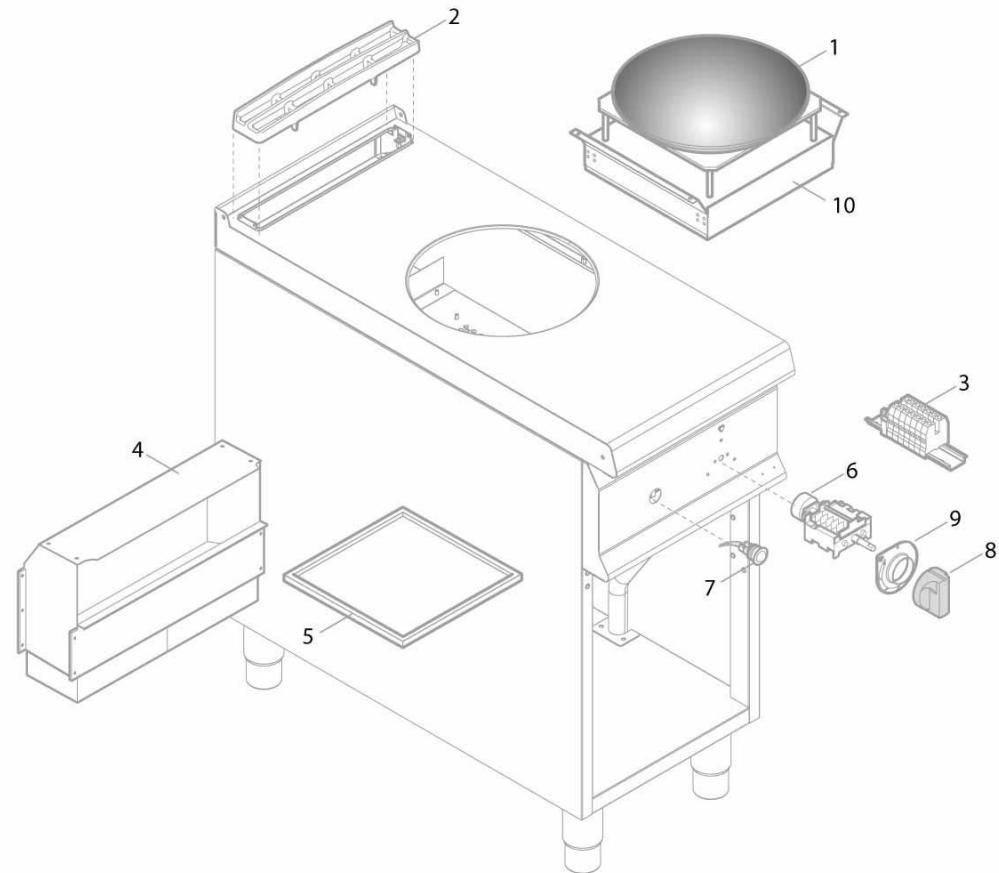

SE9WOK/IND

SE9WOK/IND

Pos. Item	Codice Code	Descrizione	Item Description	Designation articles	Artikelbeschreibung	Decripción artículos	N° pezzi - No. pieces					
											SE9WOK/IND	
1	38994100	Vetro cuvette	Cuvette glass	Verre cuvette	Cuvette glas	Cuvette de vidrio						1
2	38856900	Griglietta scarico fumi l=350	Cover grill for chimney l=350	Grille pour cheminee l=350	Entleerung rauch rost l=350	Rejilla por chimenea l=350						1
3	25185100	Kit morsettiera 10 mmq	Terminal board 10 mmq	Bornier 10 mmq	Klemmenleiste 10 mmq	Bornera 10 mmq						1
4	38792100	Camino telescopico wok 900	Chimney telescopic wok 900	CheminÉE wok telescopique 900	Kamin teleskop wok 900	Chimenea telescÓpica wok 900						1
5	35836800	Filtro metallico	Metal filter	Filtre mÉtallique	Metall-filter	Filtro de metal						1
6	38151000	Potenziometro + commutatore	Potentiometer + switch	PotentiomÈtre + commutateur	Potentiometer + schalter	PotenciÓmetro + conmutador						1
7	38866700	Lampada spia verde	Green pilot lamp	Temoin lumineux vert	Grune kontrollampe	Piloto verde						1
8	38877600	Man. pa66 p.6x4.6 a'180°distanz.le	Knob pa66 p.6x4.6 a'180°	Manette pa66 p.6x4.6 a'180°	Drehknopf pa66 p.6x4.6 a'180°	Mando pa66 p.6x4.6 a'180°						1
9	38952800	Mostrina pa66 induzione	Pa66 induction sub-knob	Sous-manette pa66 induction	Pa66 induktion unterknopf	Sub-mando pa66 inducciÓn						1
10	38004200	Gene. wok 900 5000 w - 400 v3~	Gen. wok 900 5000 w - 400 v3~	GĒnÉ. wok 900 5000 w - 400 v3~	Gen. wok 900 5000 w - 400 v3~	Gen. wok 900 5000 w - 400 v3~						1