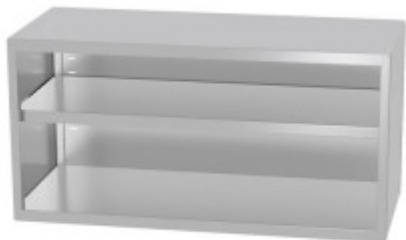

02. Szafka wisząca otwarta 400mm

Parametry główne

Producent	Polgast
Model	POL-307
Kod producenta	307-044
Kategoria	Meble ze stali nierdzewnej
Podkategoria	Szafy
Urządzenia	Szafki wiszące

Parametry techniczne

Wysokość	600 mm
Szerokość	400 mm
Głębokość	400 mm

Cena

Cena:	453,00 zł
Rabat:	15 %
Cena po rabacie:	385,05 zł
Oszczędność:	67,95 zł

Strona produktu

<http://careho.pl/pl/product/szafka-wiszaca-otwarta-400mm-careho-pol-307>

Opis

- konstrukcja spawana – zapewniająca stabilność i trwałość
- półka łatwa do demontażu, nieprzestawna
- zawiesia w komplecie