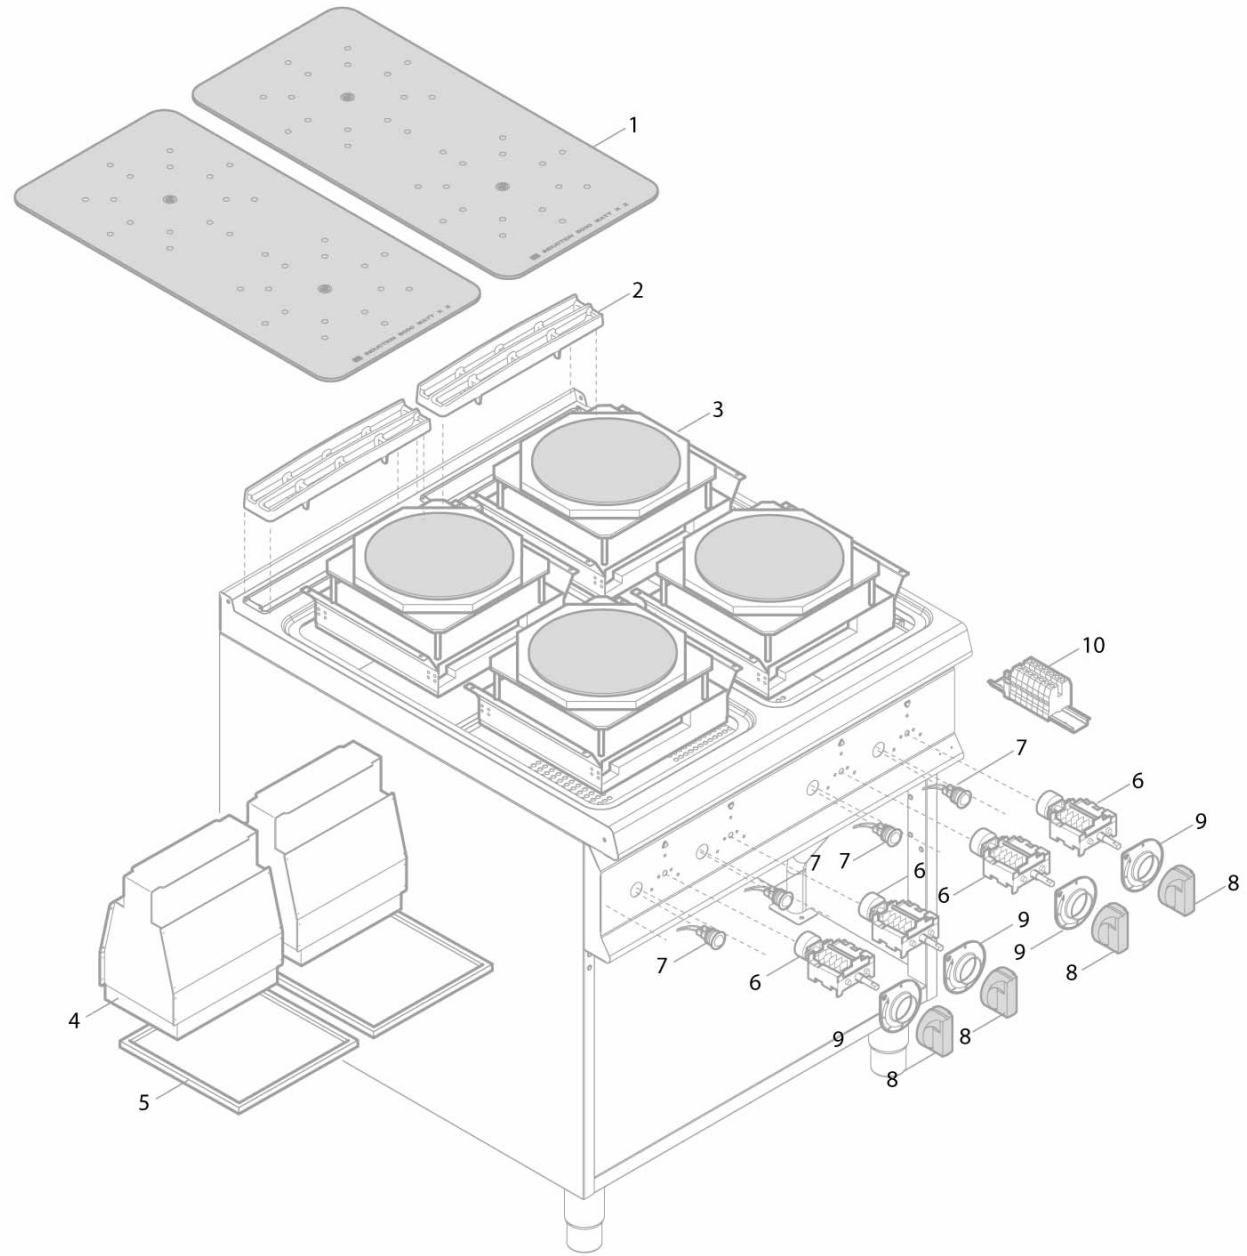

SE9P4M/IND

SE9P4M/IND

Pos. Item	Codice Code	Descrizione	Item Description	Designation articles	Artikelbeschreibung	Decripción artículos	N° pezzi - No. pieces					
											SE9P4M/IND	
1	31994900	Vetro serigrafato mm 358 x 734	Glass mm 358 x 734	Verre mm 358 x 734	Glas mm 358 x 734	Cristal mm 358 x 734						2
2	38856900	Griglietta scarico fumi l=350	Cover grill for chimney l=350	Grille pour cheminee l=350	Entleerung rauch rost l=350	Rejilla por chimenea l=350						2
3	38004000	Generatore 5000 w - 400 v3~	Generator 5000 w - 400 v3~	GÉnÉrateur 5000 w - 400 v3~	Generator 5000 w - 400 v3~	Generador 5000 w - 400 v3~						4
3	38004100	Generatore 5000 w - 230 v3~	Generator 5000 w - 230 v3~	GÉnÉrateur 5000 w - 230 v3~	Generator 5000 w - 230 v3~	Generador 5000 w - 230 v3~						-
4	38792000	Camino telescopico	Chimney telescopic	CheminÉe telescopique	Kamin teleskop	Chimenea telescÓpica						2
5	35836800	Filtro metallico	Metal filter	Filtre mÉtallique	Metall-filter	Filtro de metal						2
6	38151000	Potenziometro + commutatore	Potentiometer + switch	PotentiomÉtre + commutateur	Potentiometer + schalter	PotenciÓmetro + conmutador						4
7	38866700	Lampada spia verde	Green pilot lamp	Temoïn lumineux vert	Grüne kontrollampe	Piloto verde						4
8	38877600	Man. pa66 p.6x4.6 a'180°distanz.le	Knob pa66 p.6x4.6 a'180°	Manette pa66 p.6x4.6 a'180°	Drehknopf pa66 p.6x4.6 a'180°	Mando pa66 p.6x4.6 a'180°						4
9	38952800	Mostrina pa66 induzione	Pa66 induction sub-knob	Sous-manette pa66 induction	Pa66 induktion unterknopf	Sub-mando pa66 inducciÓn						4
10	25185100	Kit morsettiera 10 mmq	Terminal board 10 mmq	Bornier 10 mmq	Klemmenleiste 10 mmq	Bornera 10 mmq						1