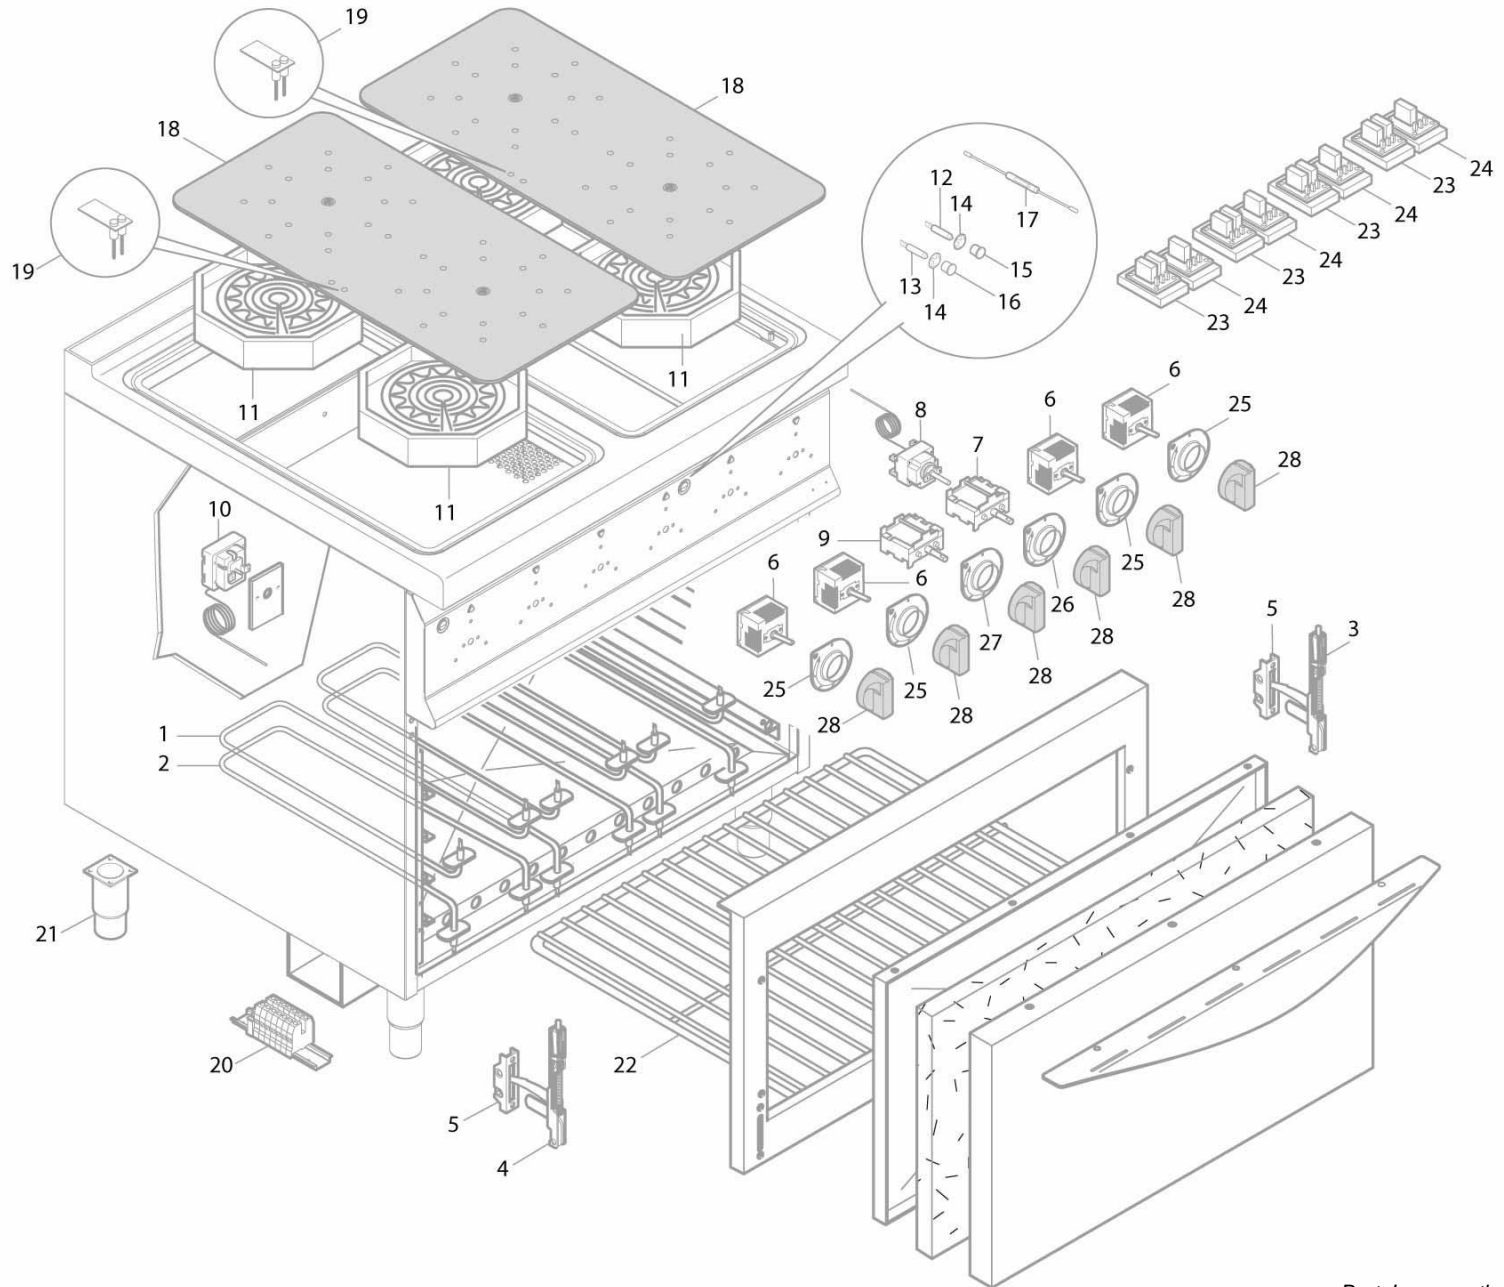

SE9P4P/VTR+FE - SINCE 07/10

SE9P4P/VTR+FE - SINCE 07/10

Pos. Item	Codice Code	Descrizione	Item Description	Designation articles	Artikelbeschreibung	Decripción artículos	N° pezzi - No. pieces					SE9P4P/VTR+FE - SINCE 07/10
1	31320000	Resistenza superiore 990w 240v	990w 240v higher heating element	RÉsistance superieur 990w 240v	Oberer widerstand 990w 240v	Resistencia superior 990w 240v						3
2	31320400	Resistenza inferiore 1500w 240v	1500w 240v lower heating element	RÉsistance infÉrieure 1500w 240v	Unteres widerstand 1500w 240v	Resistencia inferior 1500w 240v						3
3	31802000	Cerniera dx forno cucine	Right oven hinge	Charniere droite four	Rechtsseitiges scharnier	Bisagra derecha horno						1
4	31802100	Cerniera sx forno cucine	left oven hinge	Charniere gauche four	Linksseitiges scharnier	Bisagra izda. horno						1
5	31802500	Portarullino cerniera forno	Roller-bearing oven hinge	Porte-rouleau charniere four	Rolle. scharniere fuer backofens tuer	Soporte rodillo bisagra horno						2
6	27114900	Regolatore di energia (240 v)	Programmer (240 v)	Programmateur (240 v)	Programmierer (240 v)	Programador (240 v)						4
7	22050300	Interr. quadrip. fry-top/700;	Switch	Interrupteur	Schalter	Interruptor						1
8	30064900	Termostato trif.270Ø x fe 2/1	Thermostat 270Ø - fe 2/1	Thermostat 270Ø - fe 2/1	Thermostat 270Ø - fe 2/1	Termostato 270Ø - fe 2/1						1
9	22049800	Comm. per fe 2/1-cpe40/e9cp40	Selector - cpe40/e9cp40	Commutateur - cpe40/e9cp40	Umschalter - cpe40/e9cp40	Conmutador - cpe40/e9cp40						1
10	22069700	Termostato trif.sicur.fry-top	Security thermostat	Thermostat de surete	Sicherheitthermostat	Termostato de seguridad						1
11	35926000	Resistenza 4000w-230v	4000w-230v heating element	RÉsistance 4000w-230v	Widerstand 4000w-230v	Resistencia 4000w-230v						4
12	30169000	Bulbo ara. 230v Ø13mm t150°	Bulbo ara. 230v Ø13mm t150°	Bulbo ara. 230v Ø13mm t150°	Bulbo ara. 230v Ø13mm t150°	Bulbo ara. 230v Ø13mm t150°						1
13	30169100	Bulbo verde 230v Ø13mm t150°	Bulbo verde 230v Ø13mm t150°	Bulbo verde 230v Ø13mm t150°	Bulbo verde 230v Ø13mm t150°	Bulbo verde 230v Ø13mm t150°						1
14	30169600	Co. di fissaggio Ø13 per lampade spia	Co. di fissaggio Ø13 per lampade spia	Co. di fissaggio Ø13 per lampade spia	Co. di fissaggio Ø13 per lampade spia	Co. di fissaggio Ø13 per lampade spia						2
15	30169200	Lente per spia arancio Ø13mm	Lente per spia arancio Ø13mm	Lente per spia arancio Ø13mm	Lente per spia arancio Ø13mm	Lente per spia arancio Ø13mm						1
16	30169300	Lente per spia verde Ø13mm	Lente per spia verde Ø13mm	Lente per spia verde Ø13mm	Lente per spia verde Ø13mm	Lente per spia verde Ø13mm						1
17	30168000	Resistore per lampade spia	Resistore per lampade spia	Resistore per lampade spia	Resistore per lampade spia	Resistore per lampade spia						1
18	31994700	Vetro spigoli arrotondati 360 x 730	Rounded corners glass 360 x 730	Verre coins arrondis 360 x 730	Glas abgerundeten ecken 360 x 730	Vi. esquinas redondeado 360 x 730						2
19	31061000	Indicatore luminoso calore residuo	Indicatore luminoso calore residuo	Indicatore luminoso calore residuo	Indicatore luminoso calore residuo	Indicatore luminoso calore residuo						2
20	25185100	Kit morsettiera 10 mmq	Terminal board 10 mmq	Bornier 10 mmq	Klemmenleiste 10 mmq	Bornera 10 mmq						1
21	24685000	Piedino inox 2'h125/175	Inox foot 2'h125/175	Pied inox 2'h125/175	Fuss inox 2'h125/175	Pata inox 2'h125/175						4
22	31856800	Grc 2/1 gn - gr. forno cuc.s.700/900	Grc 2/1 gn-cooker oven grill	Grc 2/1 gn-grille four	Grc 2/1 gn- backofen-rost s.700/900	Grc 2/1 gn-parrilla horno						1
23	31060400	Scheda t.c. 2 rele'	Scheda t.c. 2 rele'	Scheda t.c. 2 rele'	Scheda t.c. 2 rele'	Scheda t.c. 2 rele'						4
24	31060300	Scheda t.c. 1 rele'	Scheda t.c. 1 rele'	Scheda t.c. 1 rele'	Scheda t.c. 1 rele'	Scheda t.c. 1 rele'						4
25	38952100	Mostrina per cucine infrarosso	Mostrina per cucine infrarosso	Mostrina per cucine infrarosso	Mostrina per cucine infrarosso	Mostrina per cucine infrarosso						4
26	38952300	Mostrina per forno elettrico	Mostrina per forno elettrico	Mostrina per forno elettrico	Mostrina per forno elettrico	Mostrina per forno elettrico						1
27	38952400	Mostrina selettore per forno fe	Mostrina selettore per forno fe	Mostrina selettore per forno fe	Mostrina selettore per forno fe	Mostrina selettore per forno fe						1
28	38877600	Man. pa66 p.6x4.6 a'180°distanz.le	Knob pa66 p.6x4.6 a'180°	Manette pa66 p.6x4.6 a'180°	Drehknopf pa66 p.6x4.6 a'180°	Mando pa66 p.6x4.6 a'180°						6