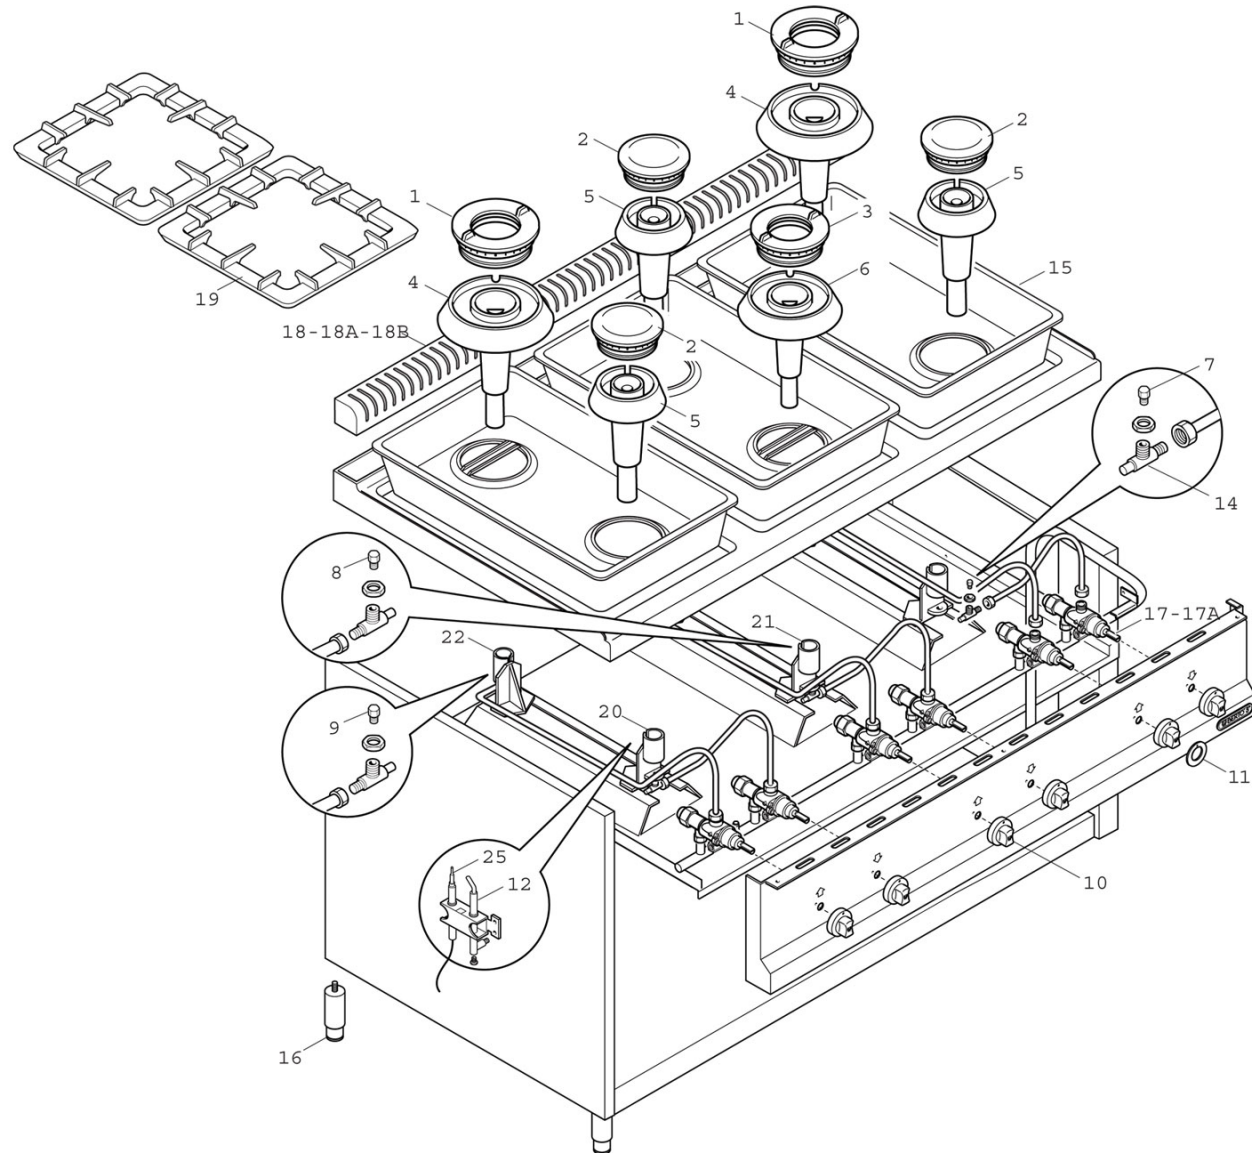

SG9F6M

SG9F6M

| Pos. Item | Codice Code | Descrizione | Item Description | Designation articles | Artikelbeschreibung | Decripción artículos | N° pezzi - No. pieces | | | | | |
|-----------|-------------|-------------------------------------|--------------------------------------|--------------------------------------|--|------------------------------------|-----------------------|--|--|--|--|---|
| | | | | | | | | | | | | |
| 1 | 35954300 | Spartif.bruc.e 9kw cromato | 9kw burner cap | Chapeau bruleur 9kw | Flammenkranz brenner 9kw | Sombrerete quemador 9kw | | | | | | 3 |
| 2 | 31954400 | Spartif.bruc.c 3,5kw cromato | 3,5kw burner cap | Chapeau bruleur 3,5kw | Flammenkranz 3,5kw | Sombrerete 3,5kw | | | | | | 1 |
| 3 | 31954300 | Spartif.bruc.d 6kw cromato | 6kw burner cap | Chapeau bruleur 6kw | Flammenkranz 6kw | Sombrerete 6kw | | | | | | 2 |
| 4 | 35807000 | Corpo bruciat. cromato 9kw | 9kw burner body | Corps bruleur 9kw | Korper brenner 9kw | Cuerpo quemador 9kw | | | | | | 3 |
| 5 | 31807200 | Corpo bruc.c 3,5kw cromato | Chromium-plated bu. body 3,5kw | Corps bruleur chrome 3,5kw | Brenner koerper 3,5kw verchromt | Cuerpo quemador cromado 3,5 kw | | | | | | 1 |
| 6 | 31807000 | Corpo bruc.d 6kw cromato | Chromium-plated burner body 6kw | Corps bruleur chrome 6kw | Brenner koerper 6kw verchromt | Cuerpo quemador cromado 6kw | | | | | | 2 |
| 7 | 40000000 | Ugello: indicare modello e tipo gas | Injector: specify model and gas type | Gliceur: spe. modele et genre de gas | Duese: modell und gas-typ zeigen | Tobera: pre. modelo y tipo de gas | | | | | | 1 |
| 8 | 40000000 | Ugello: indicare modello e tipo gas | Injector: specify model and gas type | Gliceur: spe. modele et genre de gas | Duese: modell und gas-typ zeigen | Tobera: pre. modelo y tipo de gas | | | | | | 1 |
| 9 | 40000000 | Ugello: indicare modello e tipo gas | Injector: specify model and gas type | Gliceur: spe. modele et genre de gas | Duese: modell und gas-typ zeigen | Tobera: pre. modelo y tipo de gas | | | | | | 1 |
| 10 | 35877100 | Man. rossa p. 8x6,5 a 180°ral3000 | Red knob p. 8x6,5 a 180°ral3000 | Ma. rouge p. 8x6,5 a 180°ral3000 | Drehknopf p. 8x6,5 a 180°ral3000 | Mando rojo p. 8x6,5 a 180°ral3000 | | | | | | 6 |
| 10 | 38877100 | Manopola pa66 p.6x4.6 a '90° | Knob pa66 p.6x4.6 a '90° | Manette pa66 p.6x4.6 a '90° | Drehknopf pa66 p.6x4.6 a '90° | Mando pa66 p.6x4.6 a '90° | | | | | | 6 |
| 10 | 35880200 | Molla sottomanopola | Spring for sub-knob | Ressort sous-manette | Unterknopf feder | Muelle sub-mando | | | | | | 6 |
| 10 | 35954800 | Sottomanopola rossa attr.gas | Red sub-knob gas equipment | Sous-manette rouge equip.gas | Rote unterknopf gaseinricht. | Sub-mando rojo equipos gas | | | | | | 6 |
| 11 | 31952200 | Serig.rossa manop.gas plg-cpg- | Red gas knob serigraphy | Serigraphie rouge manette | Rote drehknopfserigraphie | Serigrafia roja mando | | | | | | 6 |
| 12 | 31291300 | Pilota cuc.700 (2 posit.) | Cooker pilot (2 posit.) | Veilleuse forneau (2 posit.) | Herd zundflamme | Piloto cocina (2 posit.) | | | | | | 6 |
| 13 | 22289200 | Term. 600 mm x plg/cpg/cucine | Thermocuple 600mm | Thermocuple 600mm | Thermoelement 600mm | Termopar 600mm | | | | | | 6 |
| 14 | 32327600 | Portaugello gl-plg-cpg-cucine | Injector holder | Support injecteur | Dusenhalter | Soporte de tobera | | | | | | 6 |
| 15 | 35779300 | Bacinella inox sp.15/10 high power | Inox trays th.15/10 high power | Couvette inox 15/10 high power | Edelst. gesamtheit sp.15/10 high power | Cubeta inox esp.15/10 high power | | | | | | 3 |
| 16 | 24684500 | Piedino inox 2 h-125/175 | Foot 2 h-125/175 | Pied 2 h-125/175 | Stellfuss 2 h-125/175 | Pata 2 h-125/175 | | | | | | 4 |
| 17A | 31273600 | Rubinetto pel21s;9x1;bypas 55 | Tap pel 21s;9x1;bypas 55 | Robinet pel 21s;9x1;bypas 55 | Hahn pel 21s;9x1;bypas 55 | Llave de paso pel 21s;9x1;bypas 55 | | | | | | 5 |
| 17 | 31273500 | Rubinetto pel21s;9x1;bypas 45 | Tap pel pel21s;9x1;bypas 45 | Robinet pel21s;9x1;bypas 45 | Hahn pel21s;9x1;bypas 45 | Llave de paso pel21s;9x1;bypas 45 | | | | | | 1 |
| 19 | 38856500 | Griglia rough nero serie 's' | Black rough grill serie 's' | Grille rough noire serie 's' | rough rost serie 's' | Parrilla negra rough serie 's' | | | | | | 6 |
| 20 | 31913600 | Supp. bruciatore c/d cucina | Burner support | Support bruleur | Brennerhalter | Soporte quemador | | | | | | 3 |
| 21 | 35913600 | Supp. bruc. e 9kw cucina | 9kw burner support | Support bruleur 9kw | Brennerhalter 9kw | Soporte quemador 9kw | | | | | | 3 |
| 22 | 35974400 | Supp.pilota bruc. 9 kw cucina | 9 kw burner support | Support bruleur 9 kw | Brennerhalter 9 kw | Soporte quemador 9 kw | | | | | | 3 |